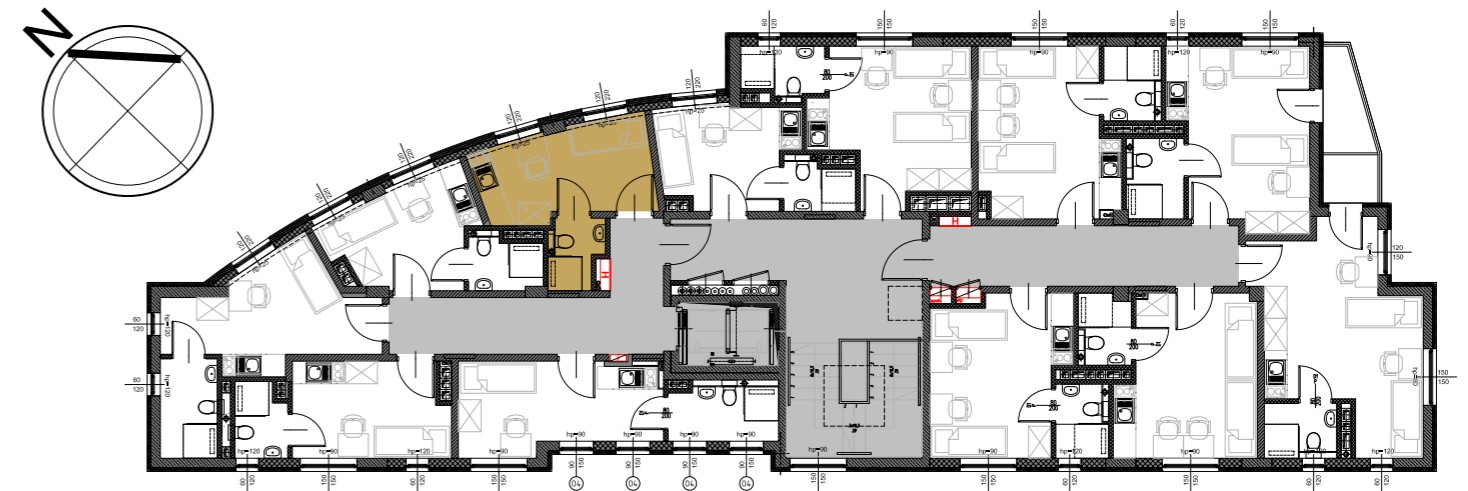

RookieRoom

Lokal 77
Piętro 7

POWIERZCHNIA: **13,29** m²

ZESTAWIENIE POWIERZCHNI

1. Apartament - 10,79 m²
2. łazienka - 2,50 m²

POGLĄDOWY RZUT LOKALU

USYTUOWANIE LOKALU W BUDYNKU

Aleja Powstańców Warszawy 26A
35-323 Rzeszów