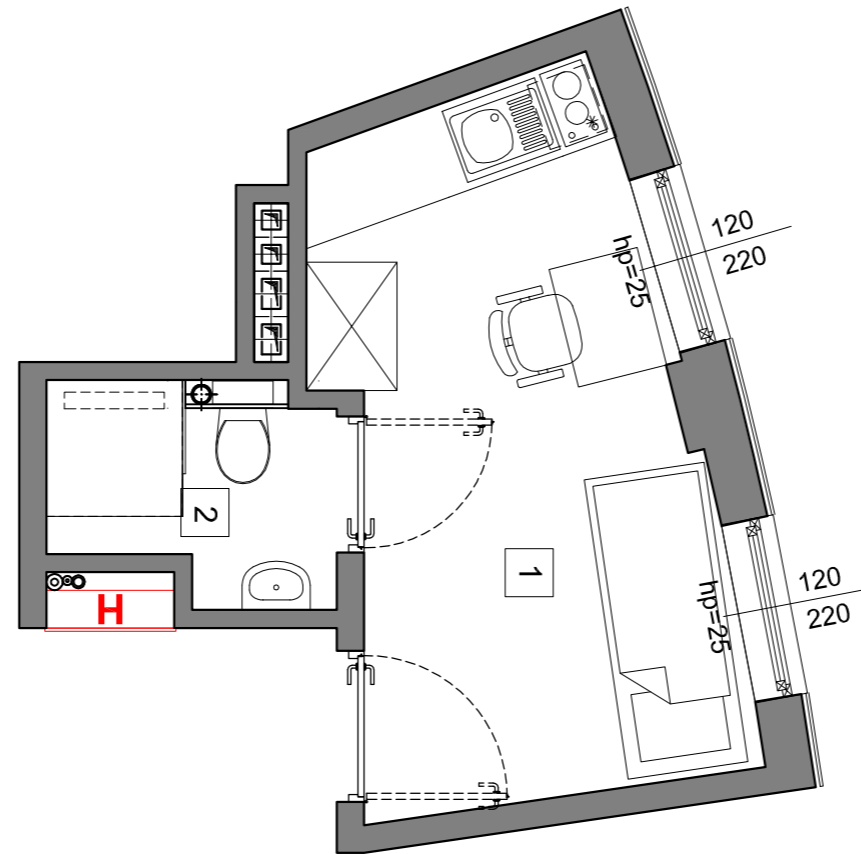

RookieRoom

Lokal 77
Piętro 7

POWIERZCHNIA: **13,29** m²

ZESTAWIENIE POWIERZCHNI

1. Apartament - 10,79 m²
2. łazienka - 2,50 m²

POGLĄDOWY RZUT LOKALU

USYTUOWANIE LOKALU W BUDYNKU

Aleja Powstańców Warszawy 26A
35-323 Rzeszów