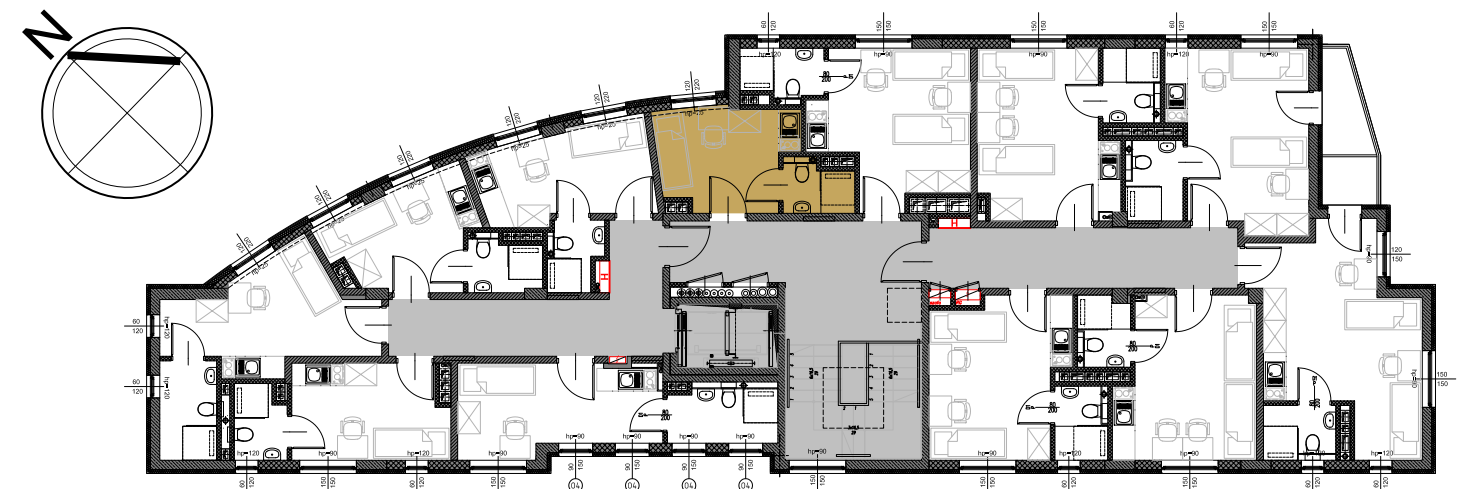

RookieRoom

Lokal 78
Piętro 7

POWIERZCHNIA: **11,70** m²

ZESTAWIENIE POWIERZCHNI

- 1. Apartament - 9,24 m²
- 2. łazienka - 2,46 m²

POGLĄDOWY RZUT LOKALU

USYTUOWANIE LOKALU W BUDYNKU

Aleja Powstańców Warszawy 26A
35-323 Rzeszów