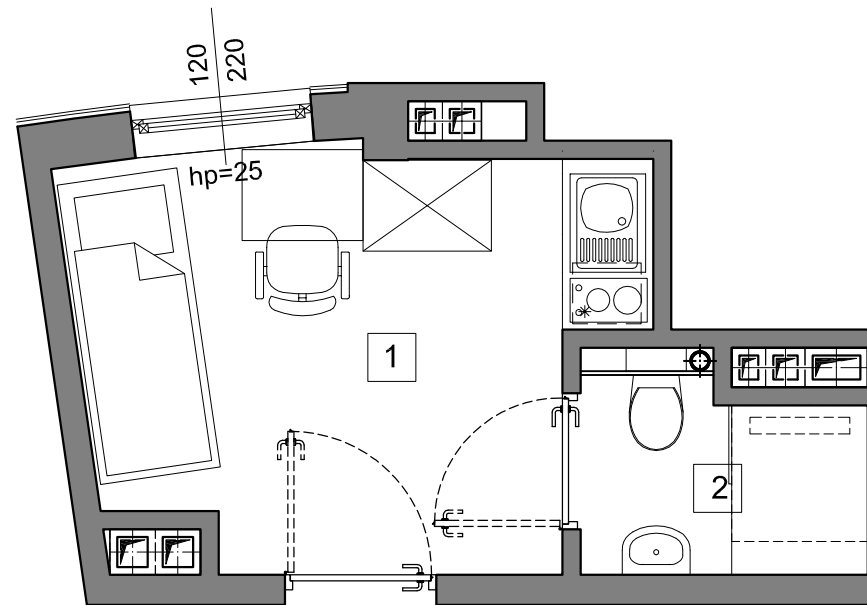

RookieRoom

Lokal 78
Piętro 7

POWIERZCHNIA: **11,70** m²

ZESTAWIENIE POWIERZCHNI

- 1. Apartament - 9,24 m²
- 2. łazienka - 2,46 m²

POGLĄDOWY RZUT LOKALU

USYTUOWANIE LOKALU W BUDYNKU

Aleja Powstańców Warszawy 26A
35-323 Rzeszów