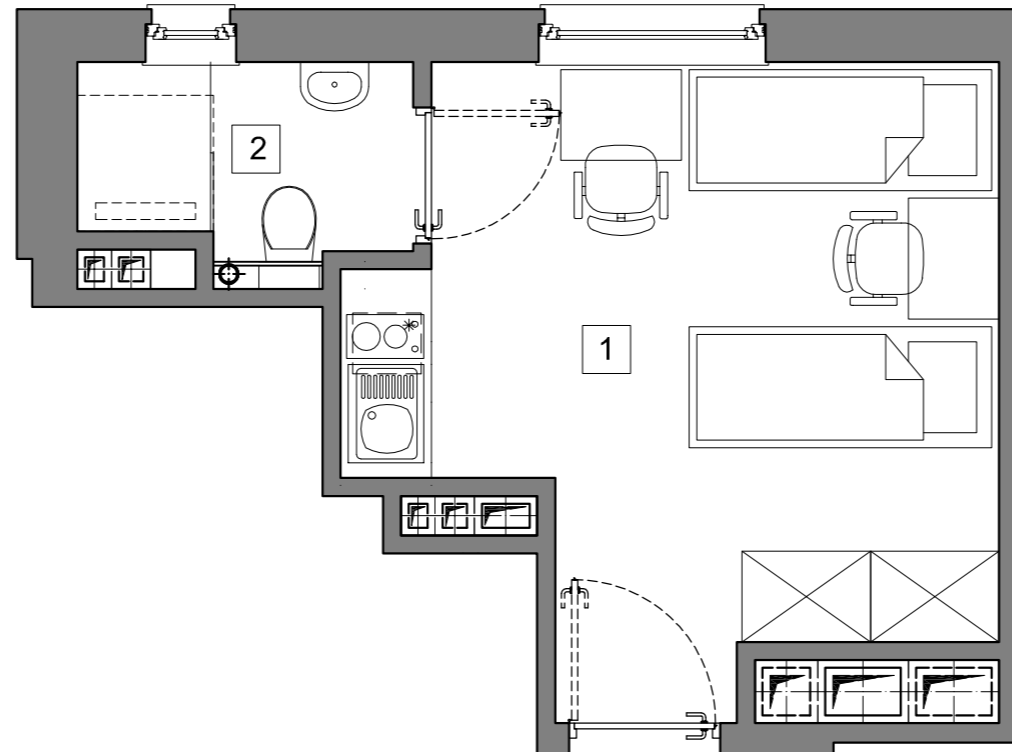

# RookieRoom

Lokal 79  
Piętro 7

POWIERZCHNIA: **17,82** m<sup>2</sup>

## ZESTAWIENIE POWIERZCHNI

- 1. Apartament - 14,98 m<sup>2</sup>
- 2. łazienka - 2,84 m<sup>2</sup>

## POGLĄDOWY RZUT LOKALU