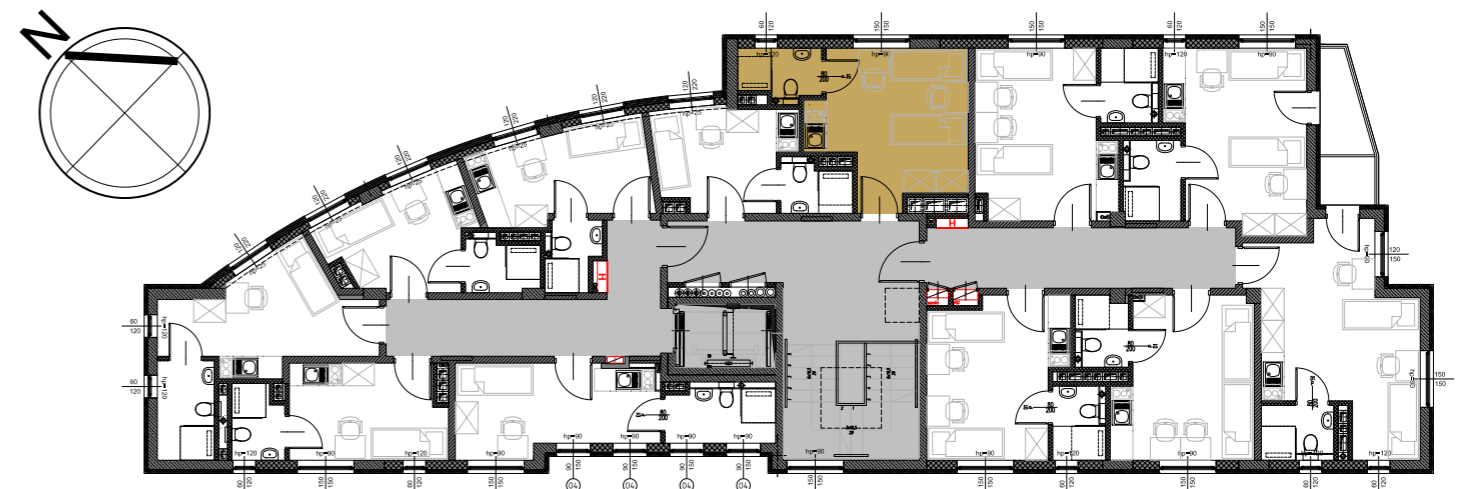

# RookieRoom

Lokal 79  
Piętro 7

POWIERZCHNIA: **17,82** m<sup>2</sup>

## ZESTAWIENIE POWIERZCHNI

- 1. Apartament - 14,98 m<sup>2</sup>
- 2. łazienka - 2,84 m<sup>2</sup>

## POGLĄDOWY RZUT LOKALU