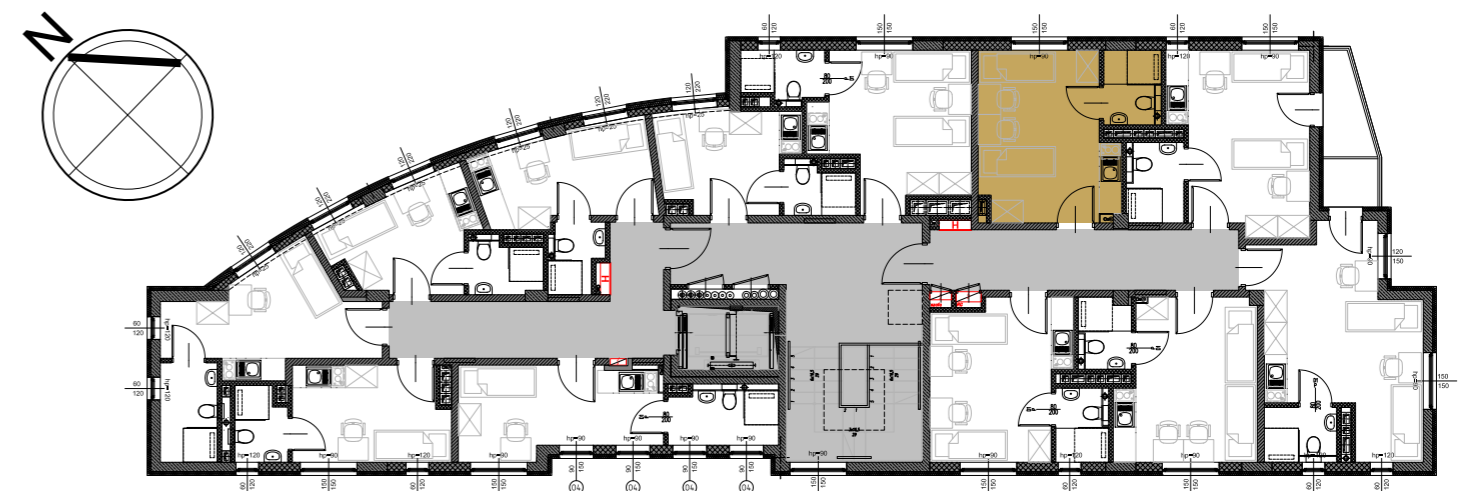

RookieRoom

Lokal 80
Piętro 7

POWIERZCHNIA: **18,52** m²

ZESTAWIENIE POWIERZCHNI

- 1. Apartament - 15,52 m²
- 2. Łazienka - 3,00 m²

POGLĄDOWY RZUT LOKALU

USYTUOWANIE LOKALU W BUDYNKU

Aleja Powstańców Warszawy 26A
35-323 Rzeszów