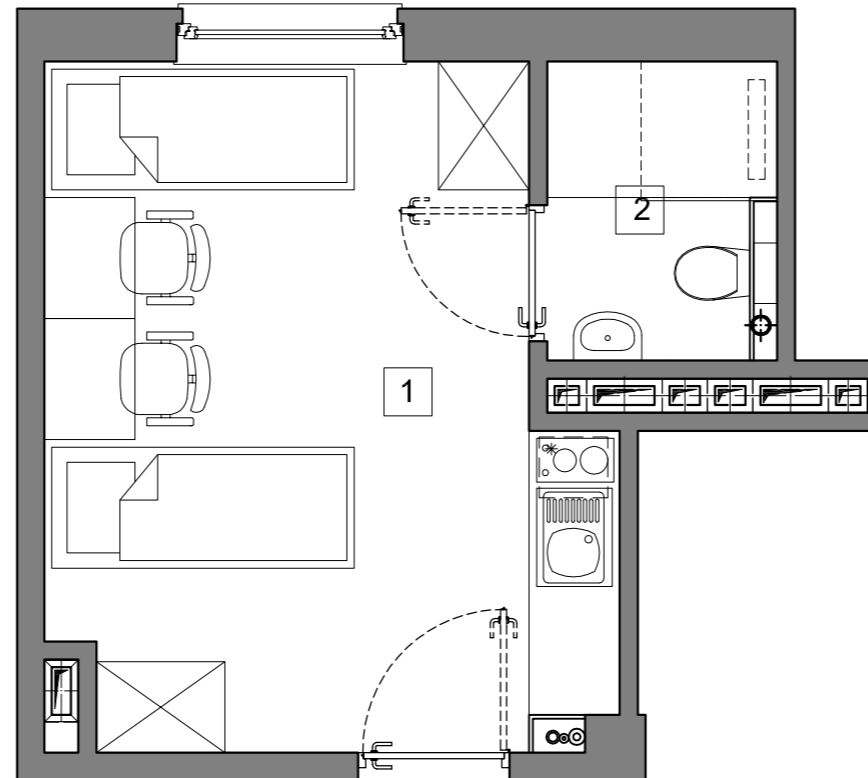

RookieRoom

Lokal 80
Piętro 7

POWIERZCHNIA: **18,52** m²

ZESTAWIENIE POWIERZCHNI

- 1. Apartament - 15,52 m²
- 2. Łazienka - 3,00 m²

POGLĄDOWY RZUT LOKALU

USYTUOWANIE LOKALU W BUDYNKU

Aleja Powstańców Warszawy 26A
35-323 Rzeszów