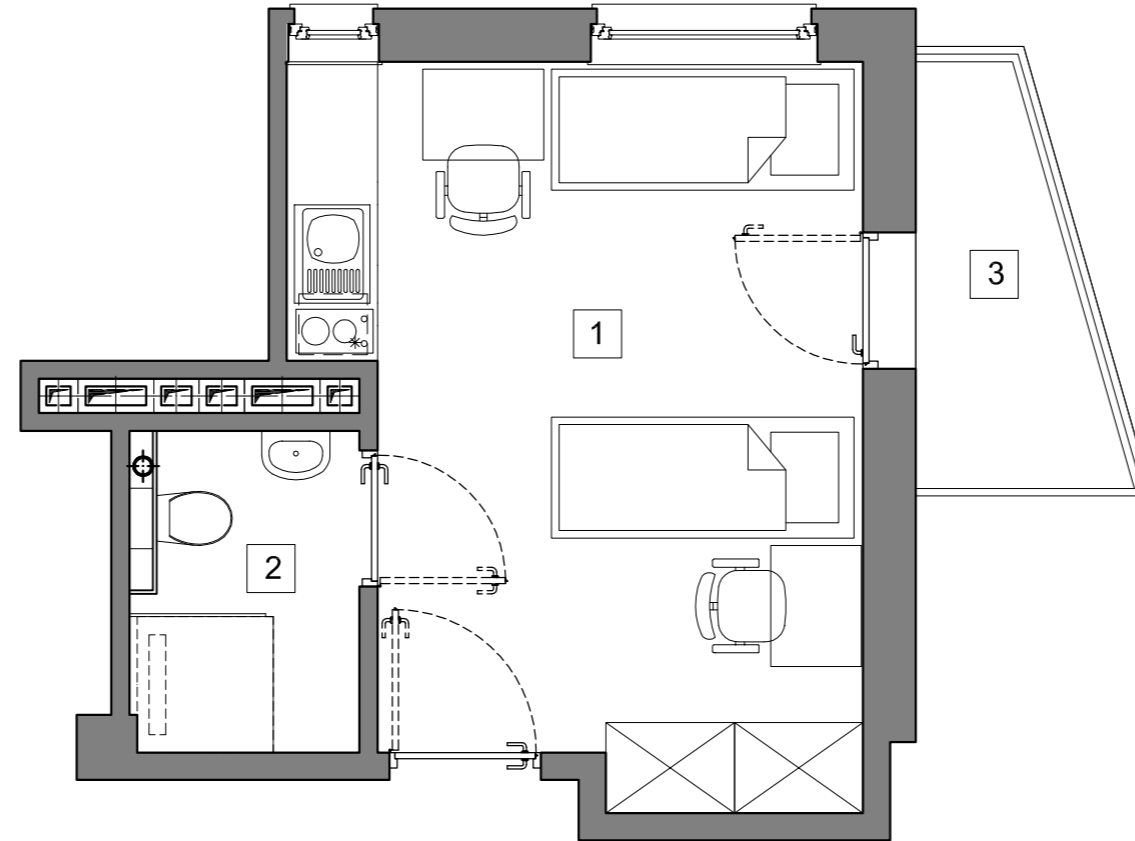

RookieRoom

Lokal 81
Piętro 7

POWIERZCHNIA: **19,75** m²

ZESTAWIENIE POWIERZCHNI

- 1. Apartament - 16,53 m²
- 2. łazienka - 3,22 m²
- 3. Balkon - 3,03 m²

POGLĄDOWY RZUT LOKALU

USYTUOWANIE LOKALU W BUDYNKU

Aleja Powstańców Warszawy 26A
35-323 Rzeszów