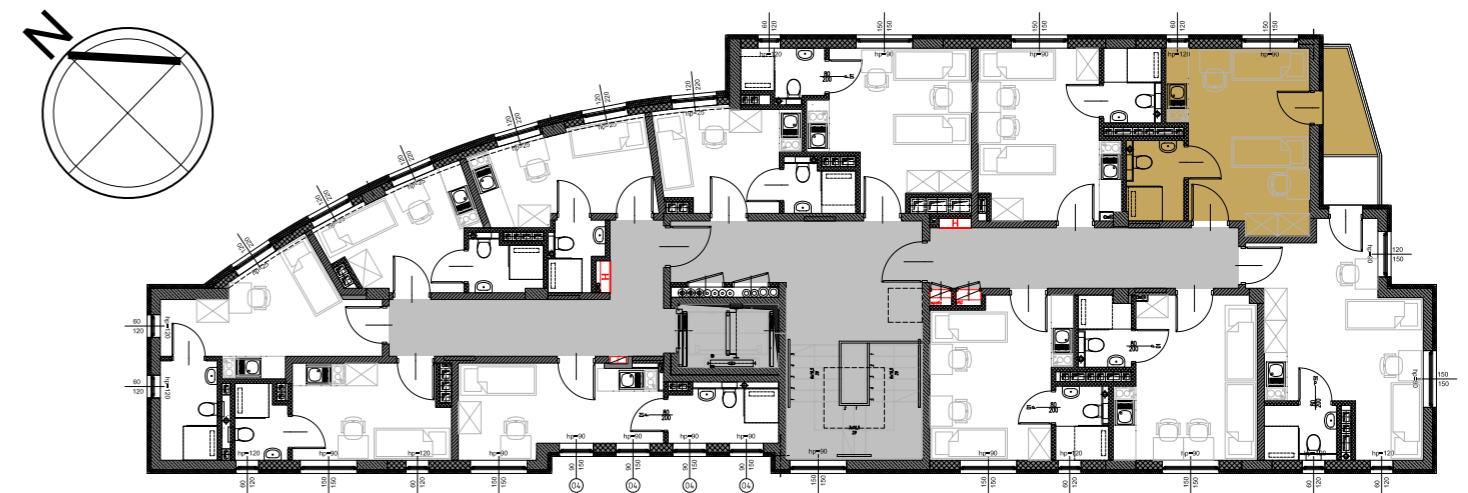

RookieRoom

Lokal 81
Piętro 7

POWIERZCHNIA: **19,75** m²

ZESTAWIENIE POWIERZCHNI

- 1. Apartament - 16,53 m²
- 2. łazienka - 3,22 m²
- 3. Balkon - 3,03 m²

POGLĄDOWY RZUT LOKALU

USYTUOWANIE LOKALU W BUDYNKU

Aleja Powstańców Warszawy 26A
35-323 Rzeszów