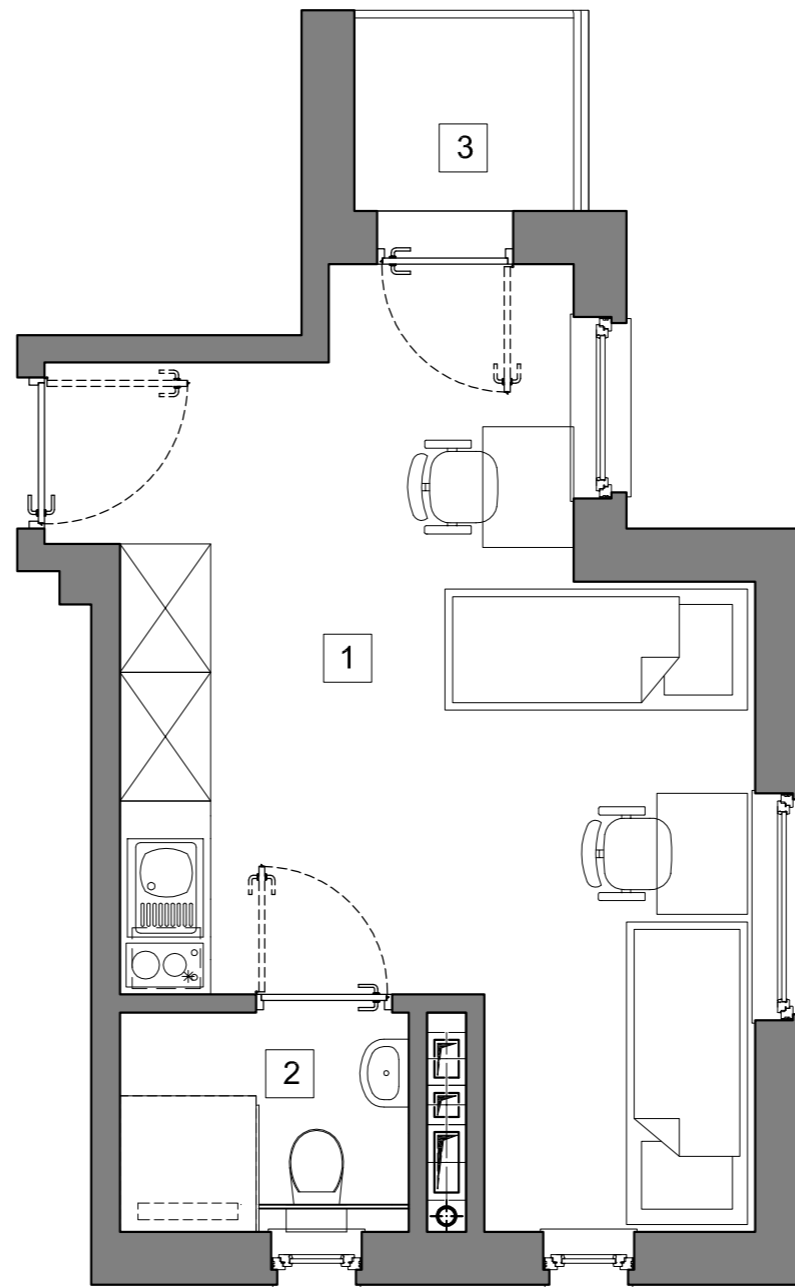

RookieRoom

Lokal 82
Piętro 7

POWIERZCHNIA: **23,04** m²

ZESTAWIENIE POWIERZCHNI

1. Apartament - 20,28 m²
2. Łazienka - 2,76 m²
3. Balkon - 1,94 m²

POGLĄDOWY RZUT LOKALU

USYTUOWANIE LOKALU W BUDYNKU

Aleja Powstańców Warszawy 26A
35-323 Rzeszów