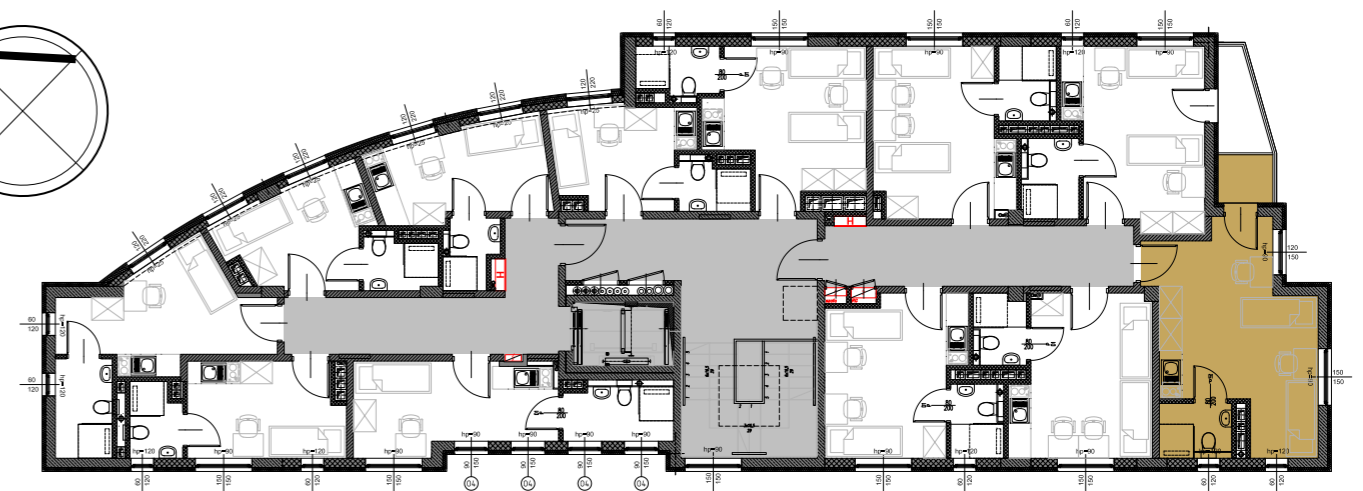

RookieRoom

Lokal 82
Piętro 7

POWIERZCHNIA: **23,04** m²

ZESTAWIENIE POWIERZCHNI

1. Apartament - 20,28 m²
2. Łazienka - 2,76 m²
3. Balkon - 1,94 m²

POGLĄDOWY RZUT LOKALU

USYTUOWANIE LOKALU W BUDYNKU

Aleja Powstańców Warszawy 26A
35-323 Rzeszów