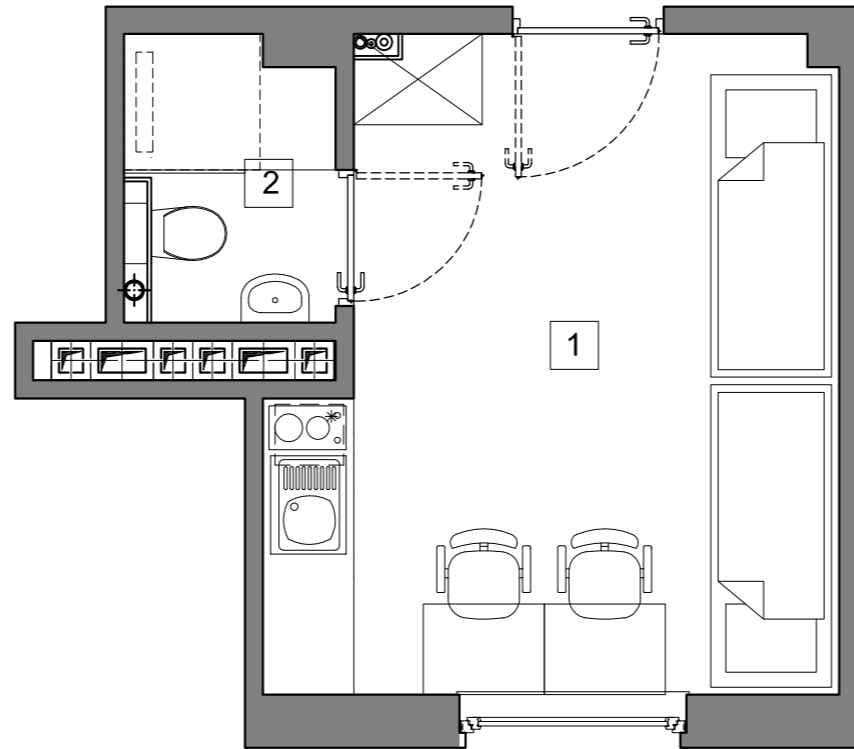

RookieRoom

Lokal 83
Piętro 7

POWIERZCHNIA: **17,72** m²

ZESTAWIENIE POWIERZCHNI

- 1. Apartament - 15,15 m²
- 2. łazienka - 2,57 m²

POGLĄDOWY RZUT LOKALU

USYTUOWANIE LOKALU W BUDYNKU

Aleja Powstańców Warszawy 26A
35-323 Rzeszów