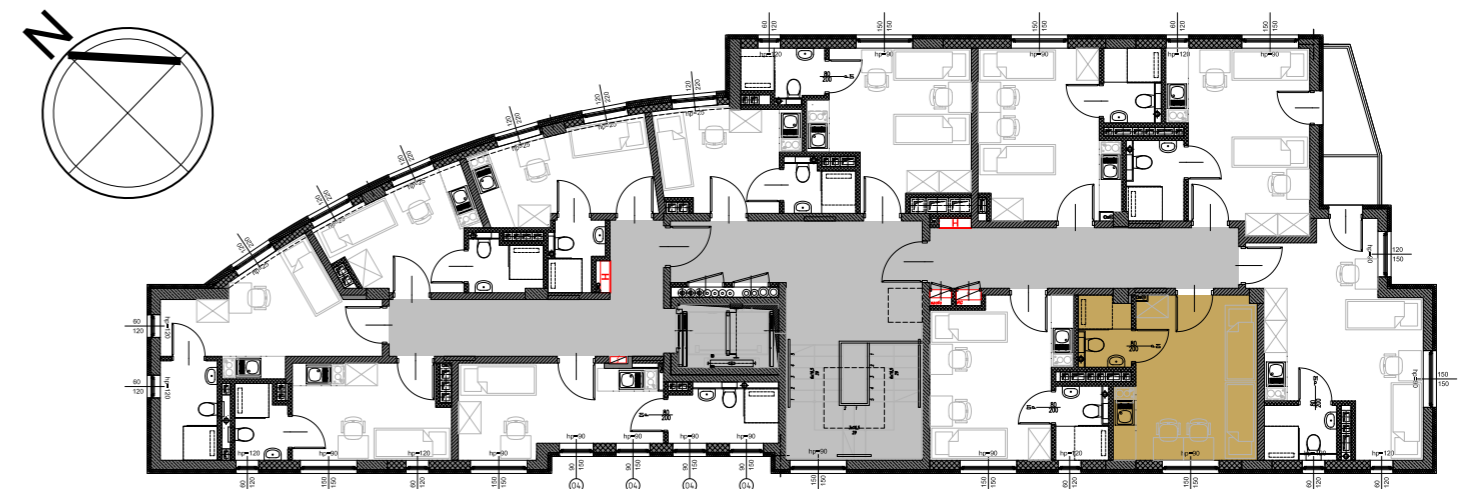

RookieRoom

Lokal 83
Piętro 7

POWIERZCHNIA: **17,72** m²

ZESTAWIENIE POWIERZCHNI

- 1. Apartament - 15,15 m²
- 2. łazienka - 2,57 m²

POGLĄDOWY RZUT LOKALU

USYTUOWANIE LOKALU W BUDYNKU

Aleja Powstańców Warszawy 26A
35-323 Rzeszów