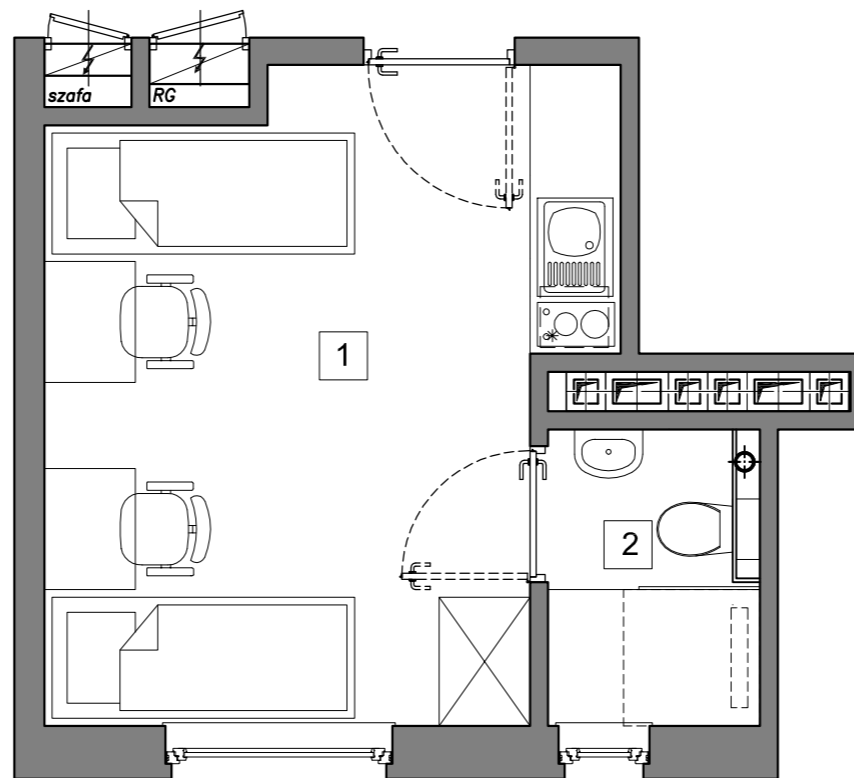

RookieRoom

Lokal 84
Piętro 7

POWIERZCHNIA: **17,32** m²

ZESTAWIENIE POWIERZCHNI

- 1. Apartament - 14,58 m²
- 2. łazienka - 2,74 m²

POGLĄDOWY RZUT LOKALU

USYTUOWANIE LOKALU W BUDYNKU

Aleja Powstańców Warszawy 26A
35-323 Rzeszów