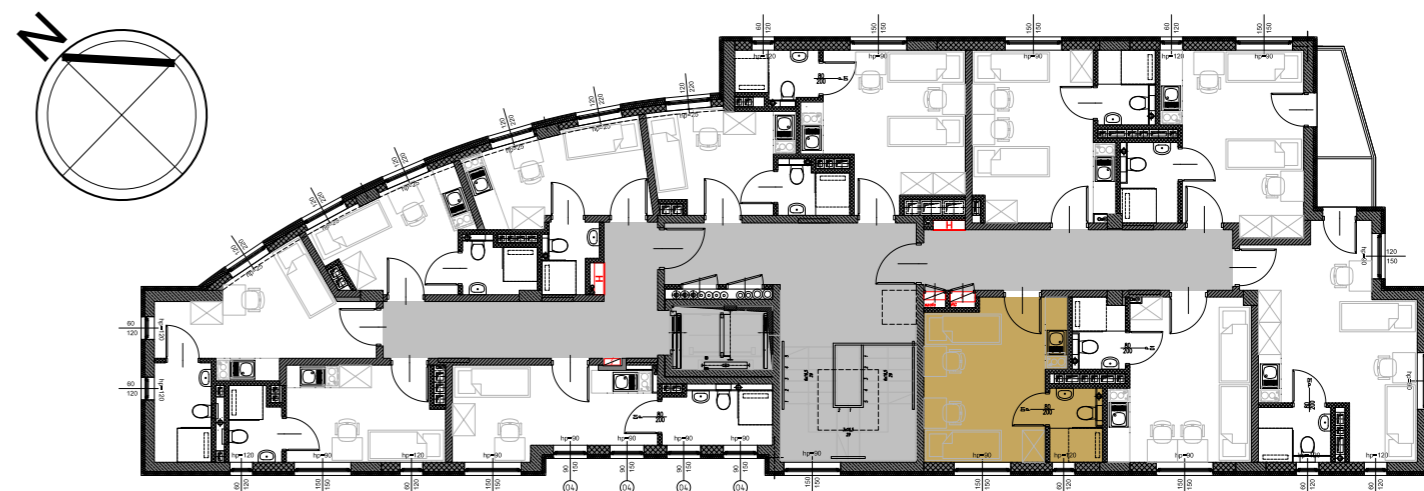

RookieRoom

Lokal 84
Piętro 7

POWIERZCHNIA: **17,32** m²

ZESTAWIENIE POWIERZCHNI

- 1. Apartament - 14,58 m²
- 2. łazienka - 2,74 m²

POGLĄDOWY RZUT LOKALU

USYTUOWANIE LOKALU W BUDYNKU

Aleja Powstańców Warszawy 26A
35-323 Rzeszów